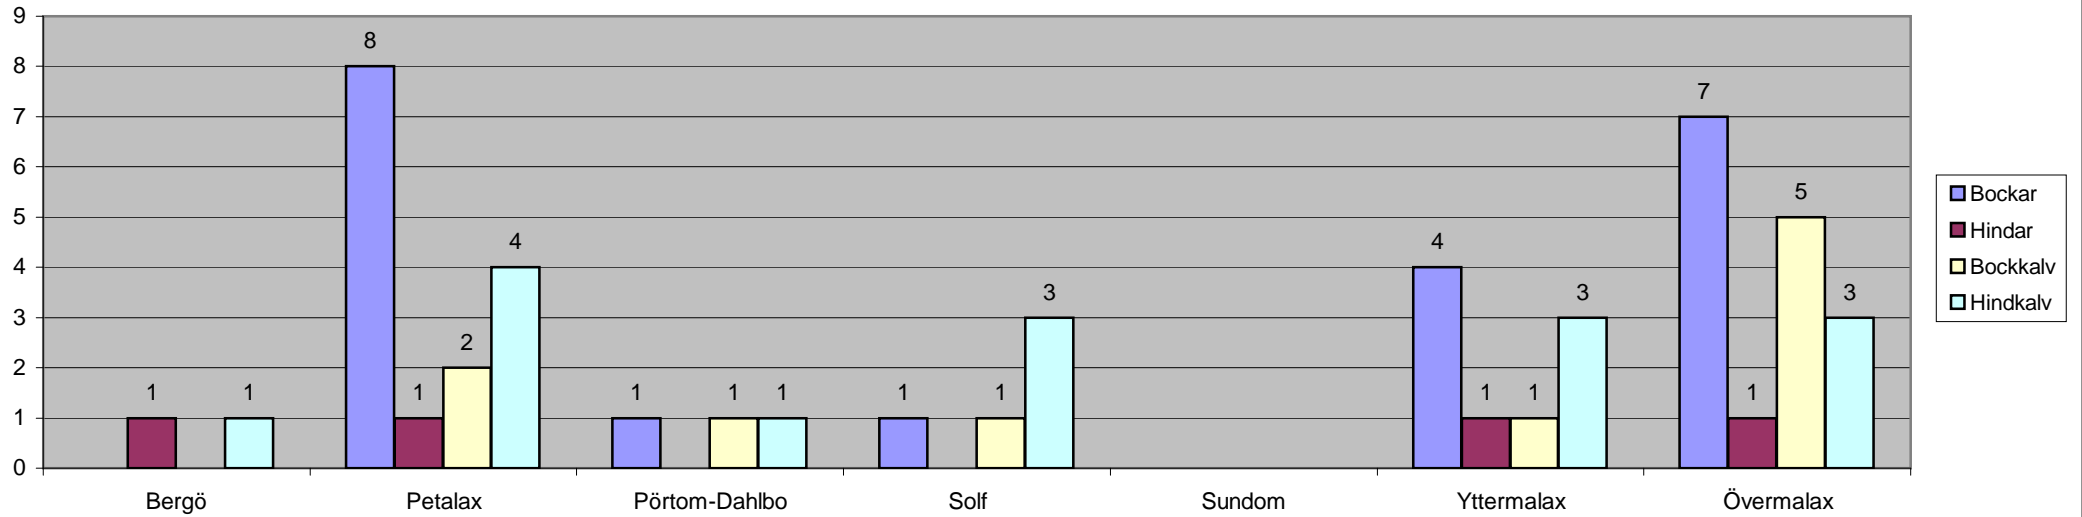

Fällda vitsvanshjortar i föreningarna 1.9.2023-15.2.2024