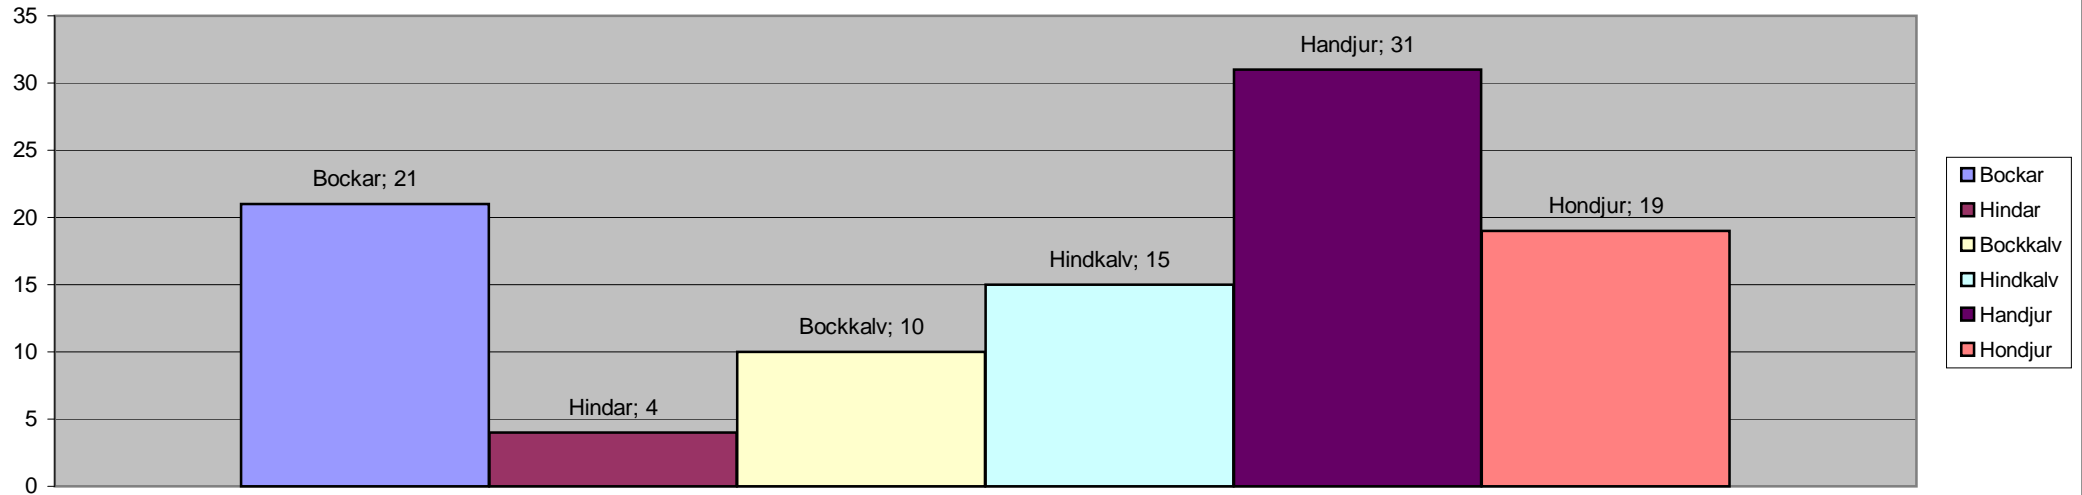

Fällda älgar i föreningarna 2023

Fällda älgar i hela nejden 2023

Fällda vitsvanshjortar i föreningarna 1.9.2023-15.2.2024

Fällda vitsvanshjortar i hela nejden 1.9.2023-15.2.2024

Fällda rådjur i föreningarna 1.1-31.12.2023