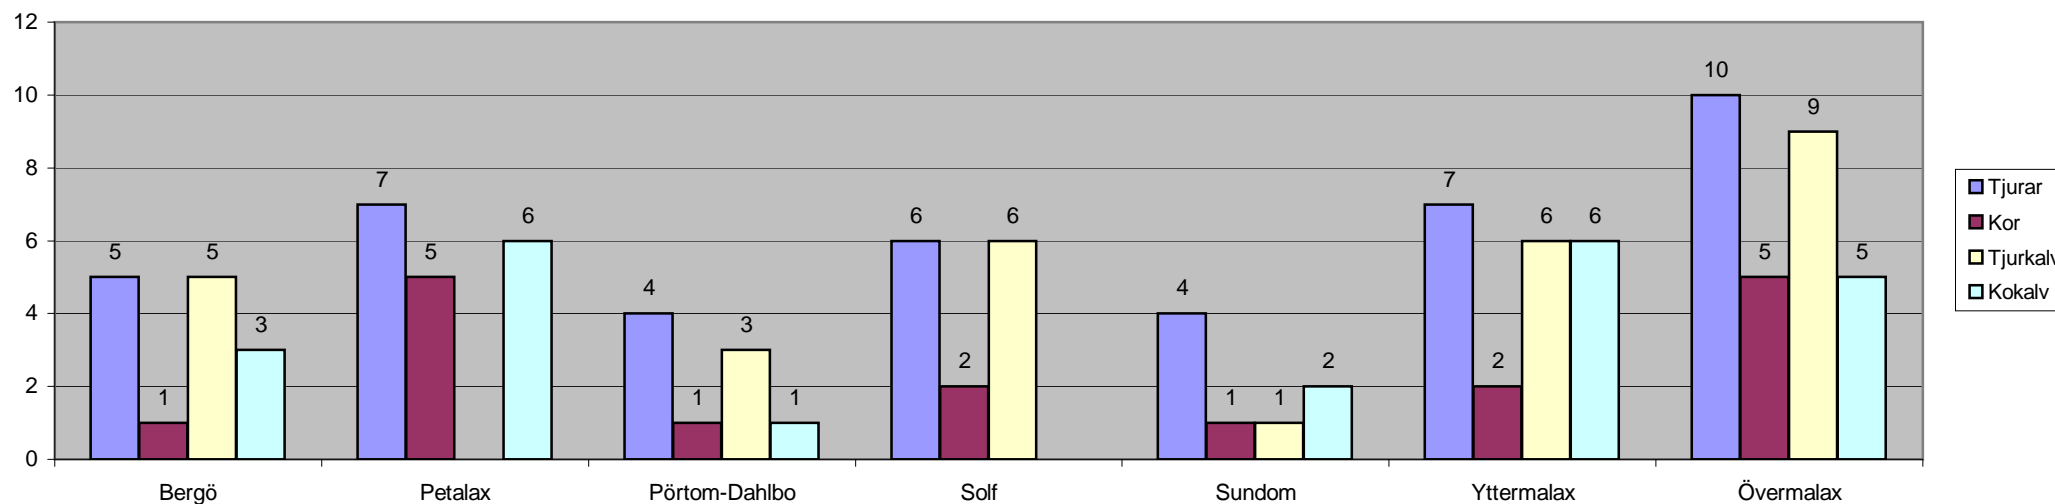

Fällda älgar i föreningarna 2023