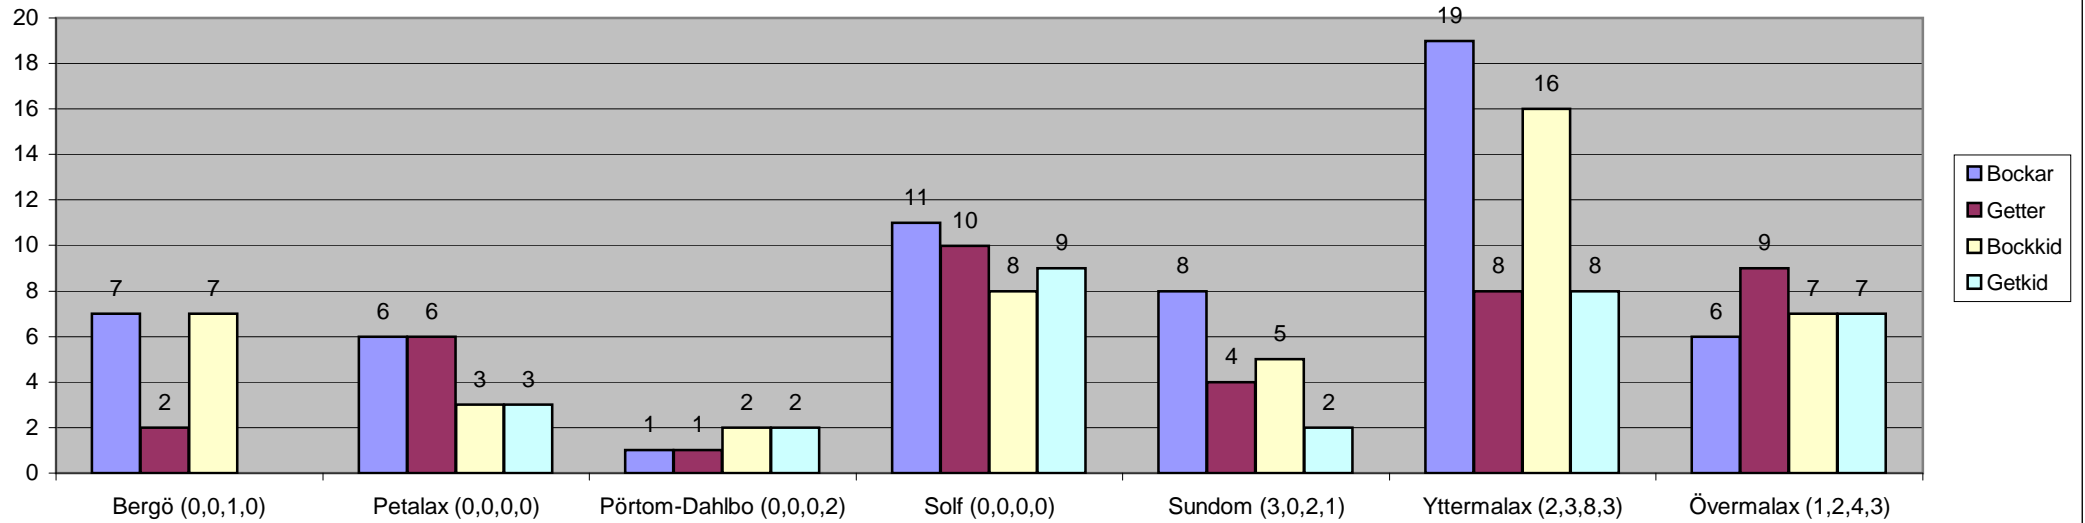

Fällda älgar i föreningarna 2023

Fällda älgar i hela nejden 2023

Fällda vitsvanshjortar i föreningarna 1.9.2023-15.2.2024

Fällda vitsvanshjortar i hela nejden 1.9.2023-15.2.2024

Fällda rådjur i föreningarna 1.1-31.12.2023