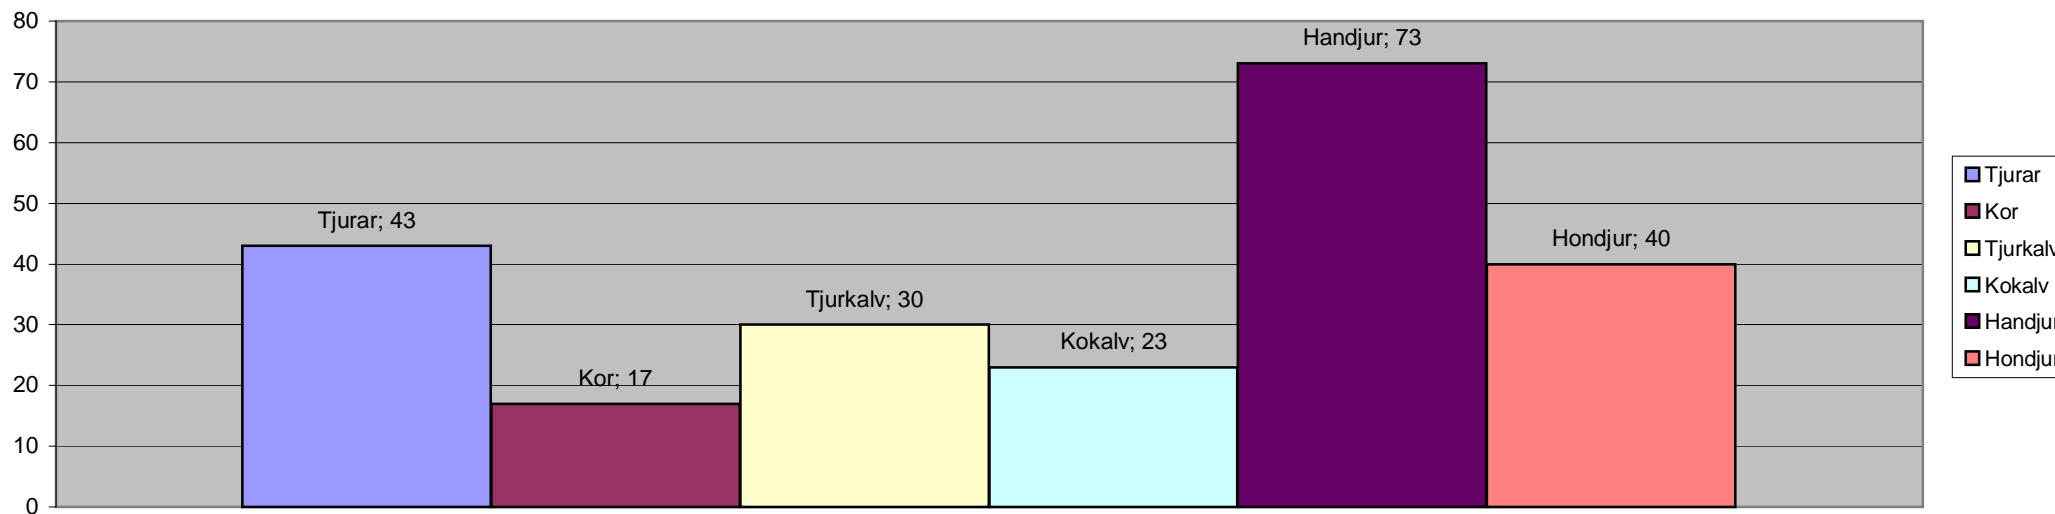

Fällda älgar i hela nejden 2023