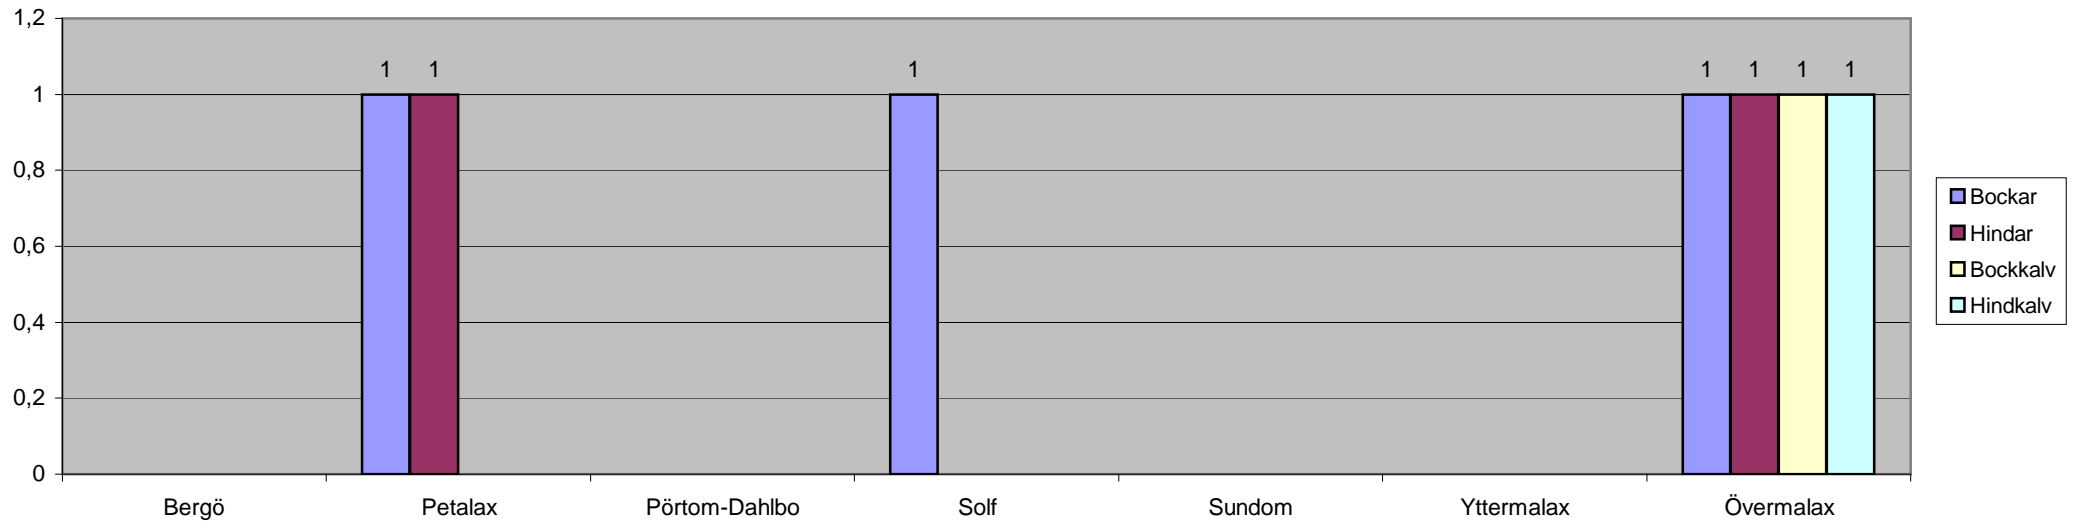

Fällda vitsvanshjortar i föreningarna 1.9.2023-15.2.2024