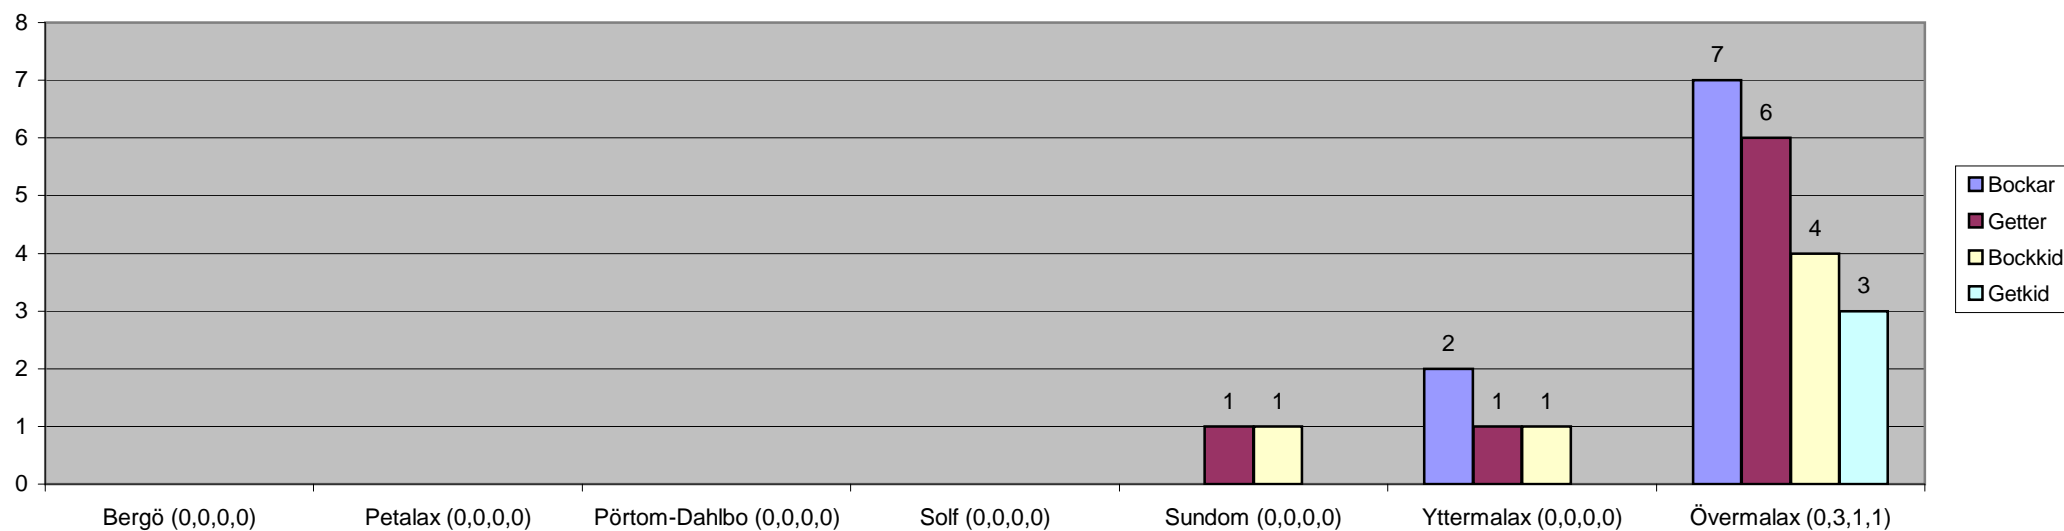

Fällda älgar i föreningarna 2023

Fällda älgar i hela nejden 2023

Fällda vitsvanshjortar i föreningarna 1.9.2023-15.2.2024

Fällda vitsvanshjortar i hela nejden 1.9.2023-15.2.2024

Fällda rådjur i föreningarna 1.1-31.12.2023