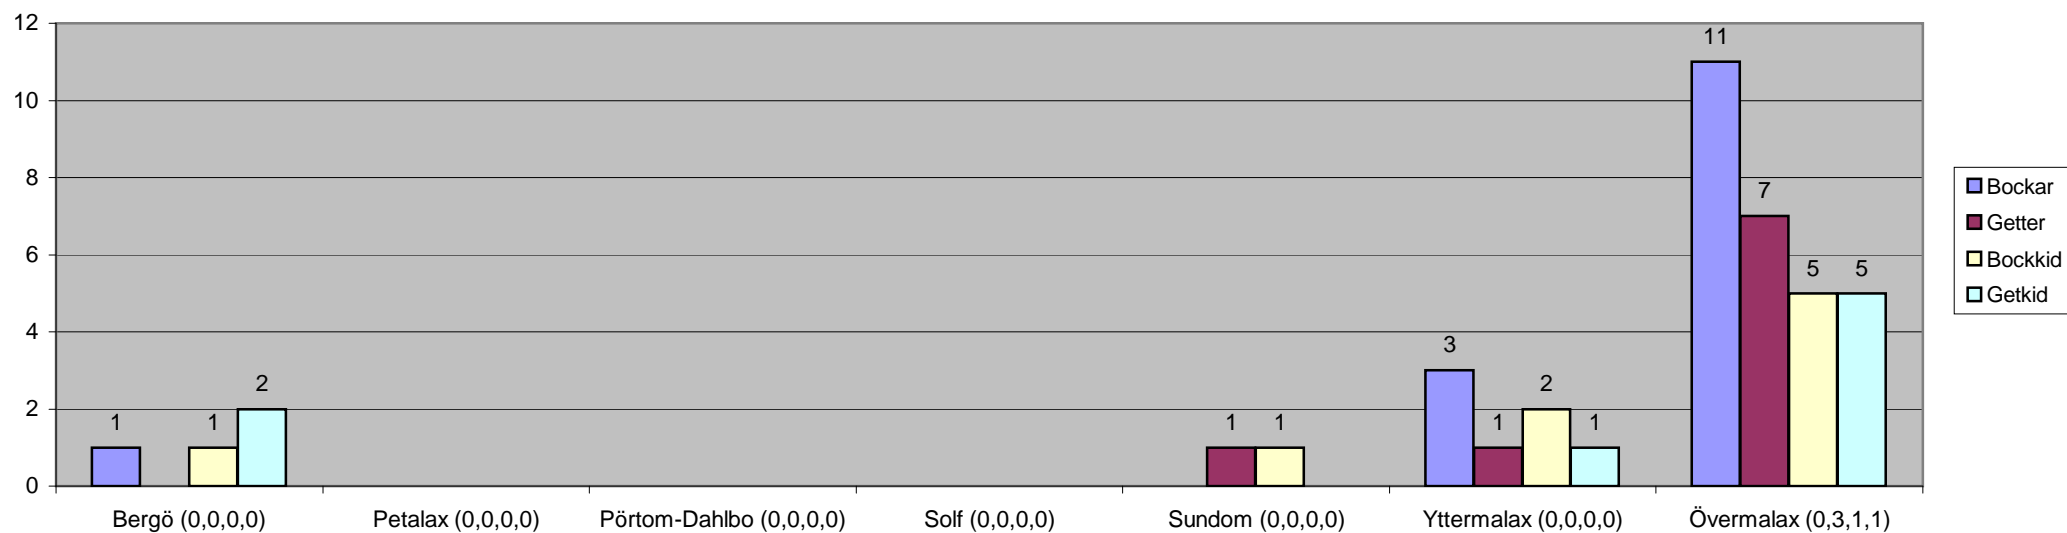

Fällda älgar i föreningarna 2023

Fällda älgar i hela nejden 2023

Fällda vitsvanshjortar i föreningarna 1.9.2023-15.2.2024

Fällda vitsvanshjortar i hela nejden 1.9.2023-15.2.2024

Fällda rådjur i föreningarna 1.1-31.12.2023