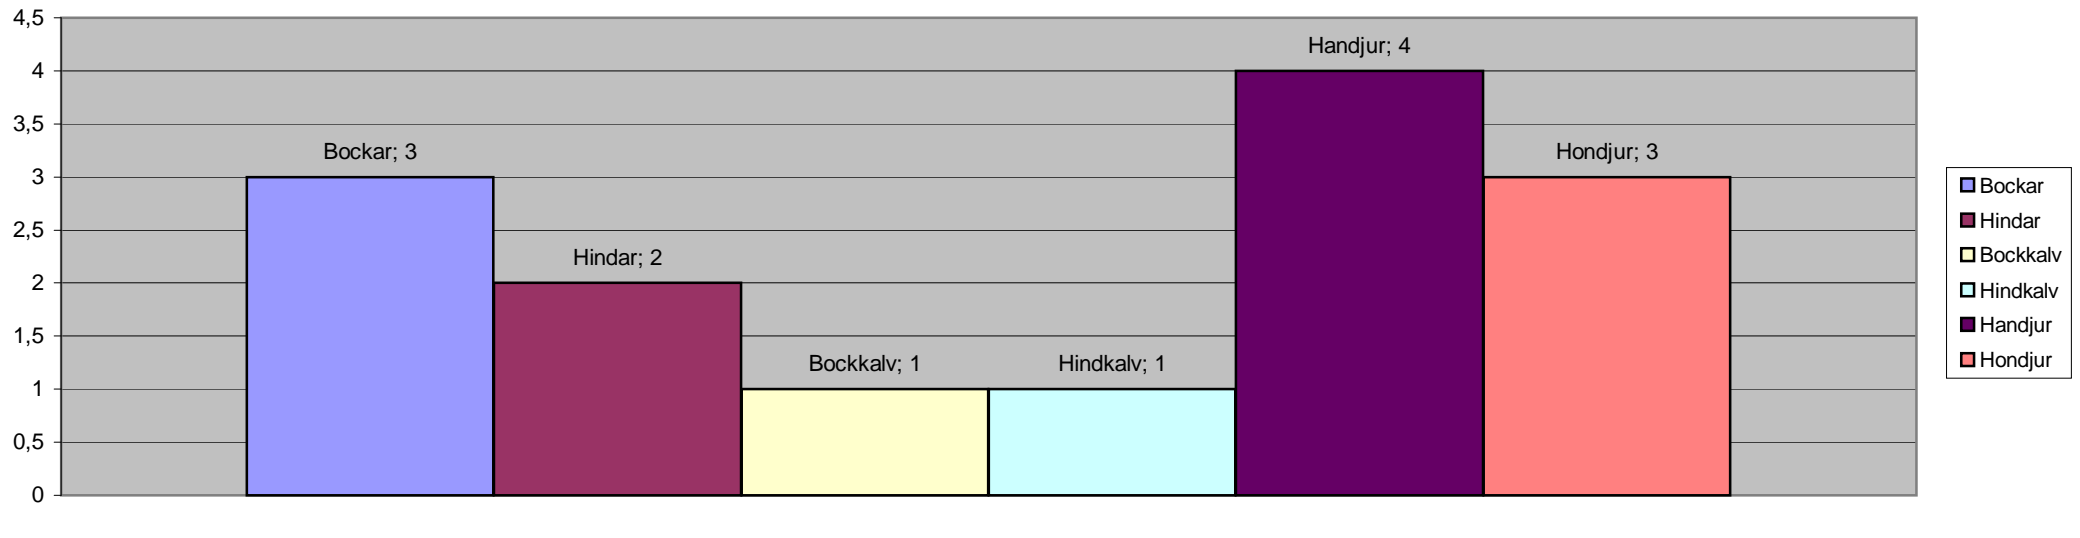

Fällda älgar i föreningarna 2023

Fällda älgar i hela nejden 2023

Fällda vitsvanshjortar i föreningarna 1.9.2023-15.2.2024

Fällda vitsvanshjortar i hela nejden 1.9.2023-15.2.2024

Fällda rådjur i föreningarna 1.1-31.12.2023