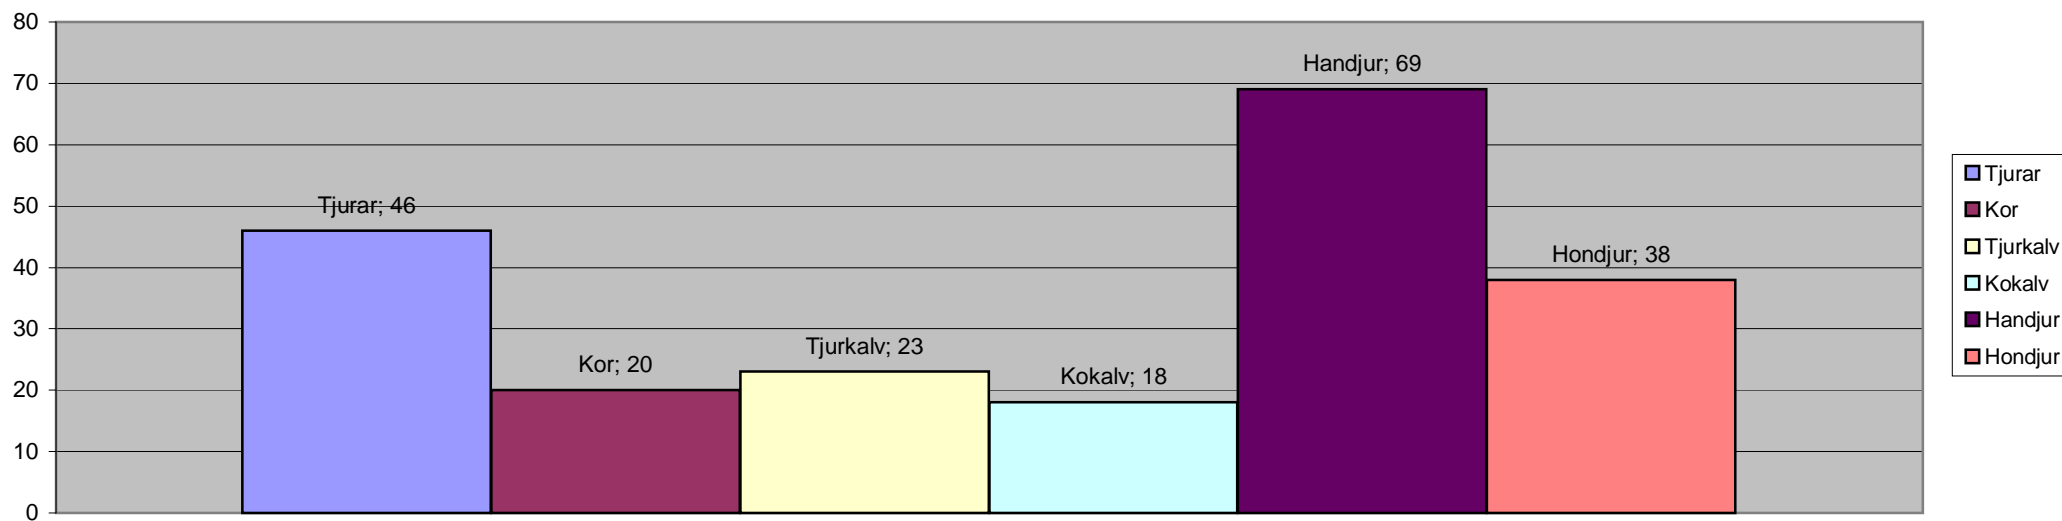

Fällda älgar i hela nejden 2023