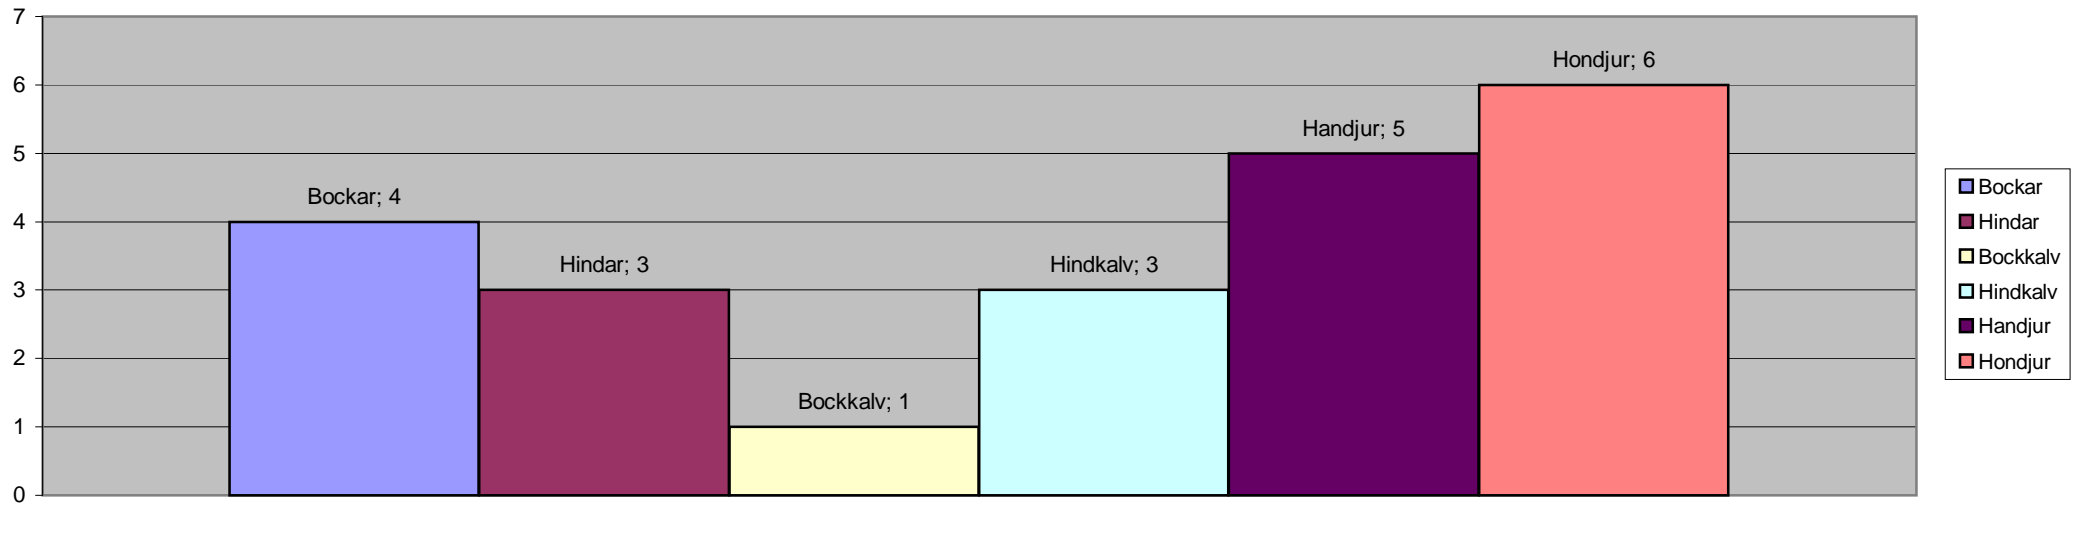

Fällda älgar i föreningarna 2023

Fällda älgar i hela nejden 2023

Fällda vitsvanshjortar i föreningarna 1.9.2023-15.2.2024

Fällda vitsvanshjortar i hela nejden 1.9.2023-15.2.2024

Fällda rådjur i föreningarna 1.1-31.12.2023