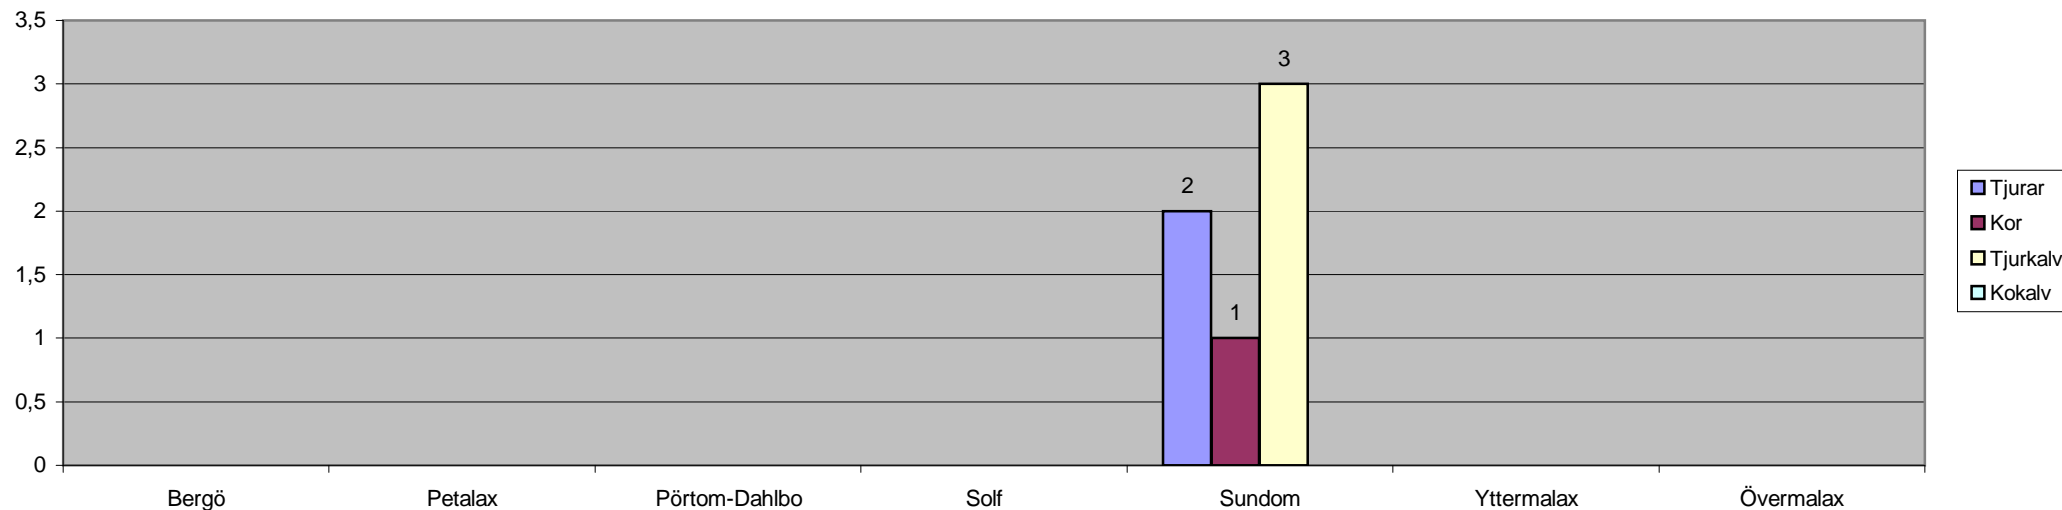

Fällda älgar i föreningarna 2023