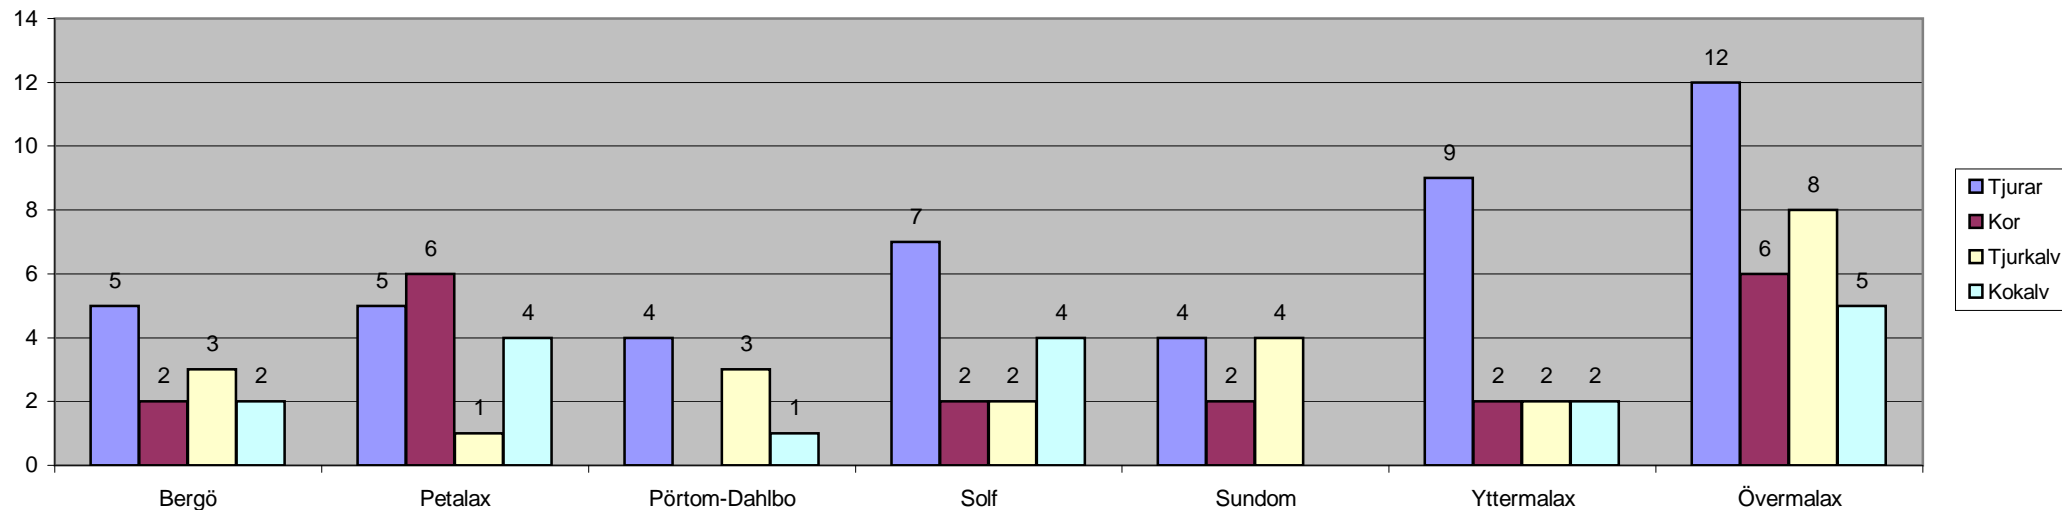

Fällda älgar i föreningarna 2023