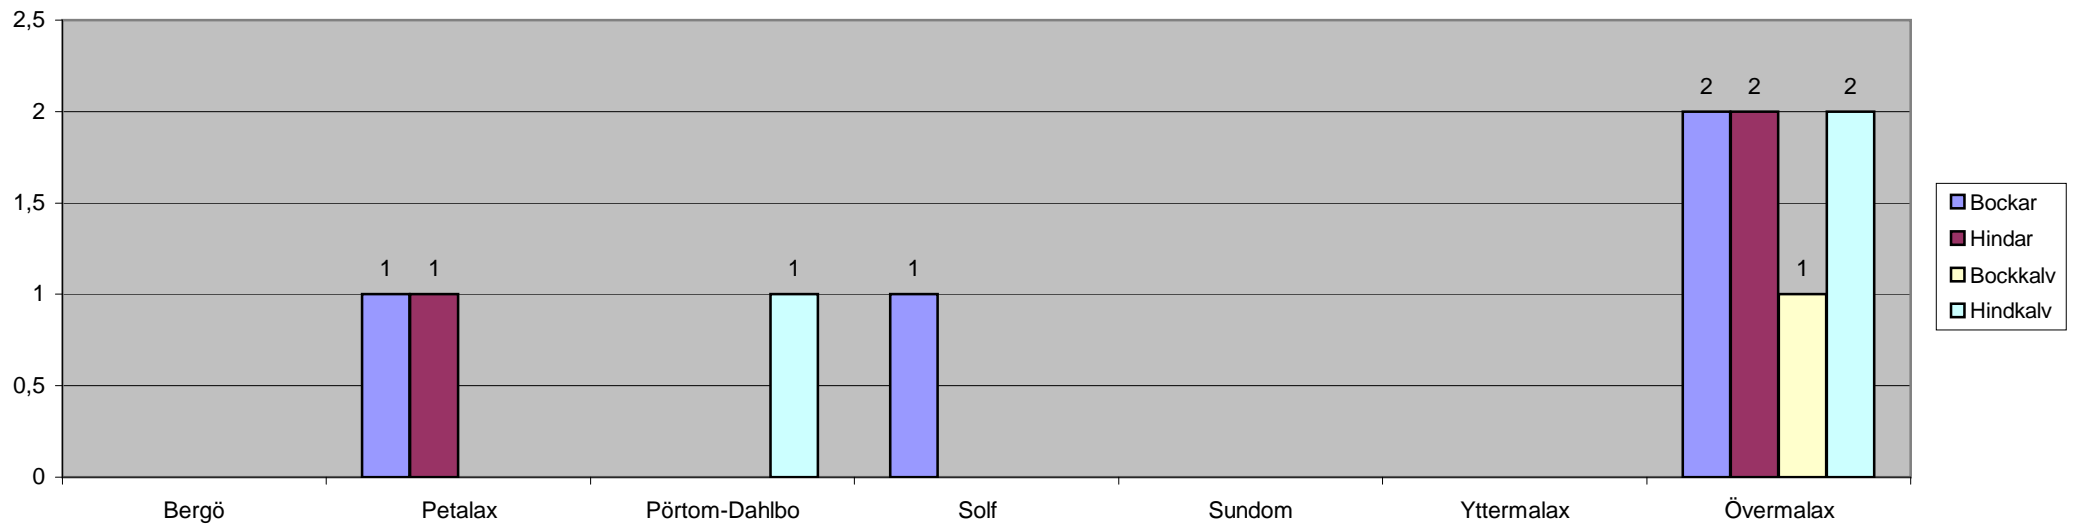

Fällda vitsvanshjortar i föreningarna 1.9.2023-15.2.2024