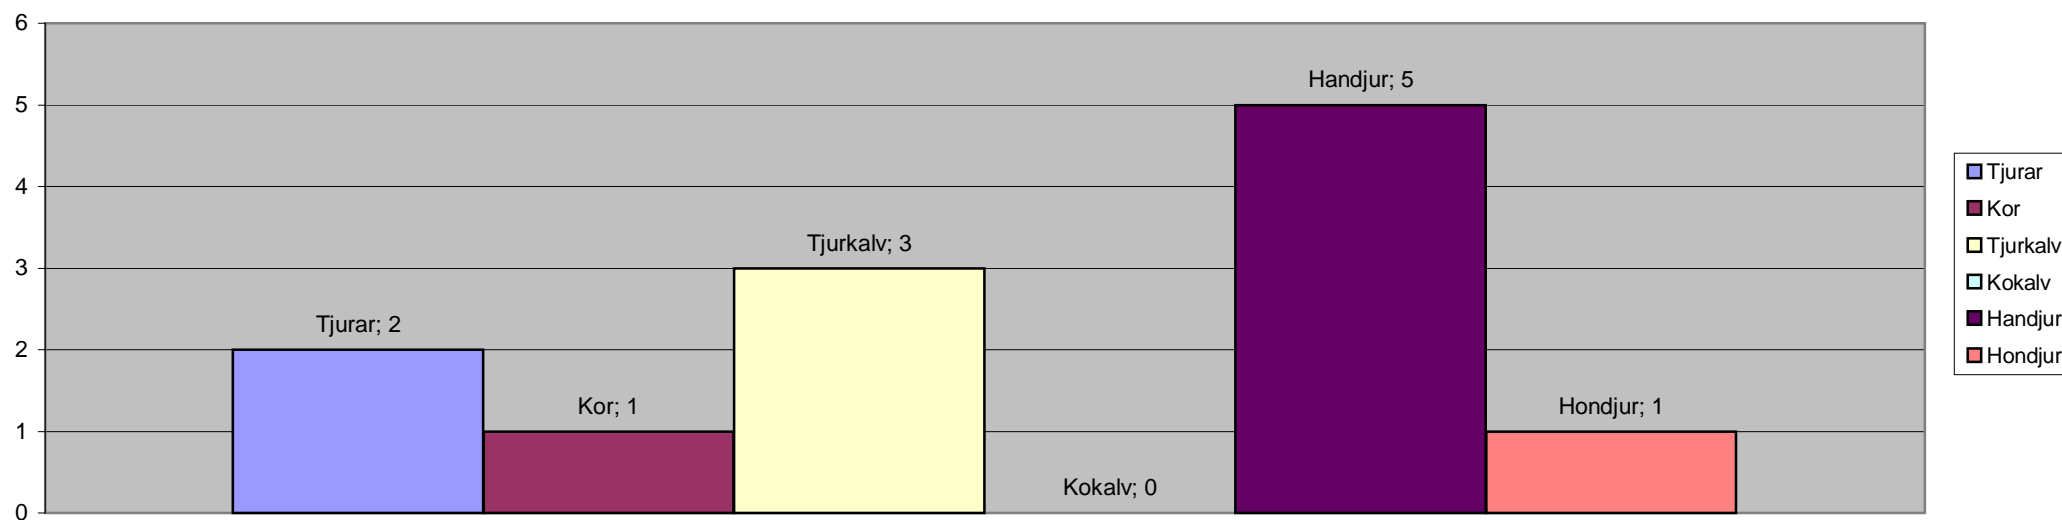

Fällda älgar i hela nejden 2023