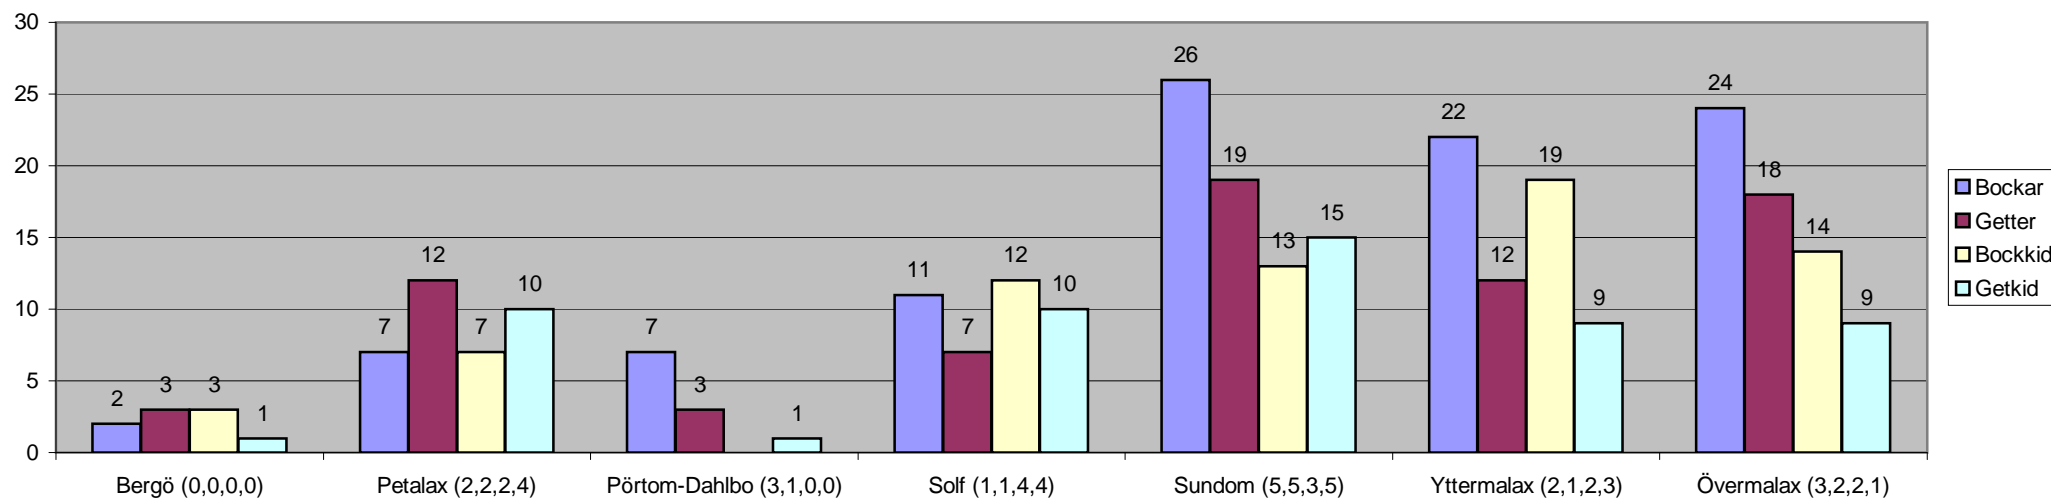

Fällda älgar i föreningarna 2020

Fällda älgar i hela nejden 2020

Fällda vitsvanshjortar i föreningarna 1.9.2020-15.2.2021

Fällda vitsvanshjortar i hela nejden 1.9.2020-15.2.2021

Fällda rådjur i föreningarna 1.1-31.12.2020