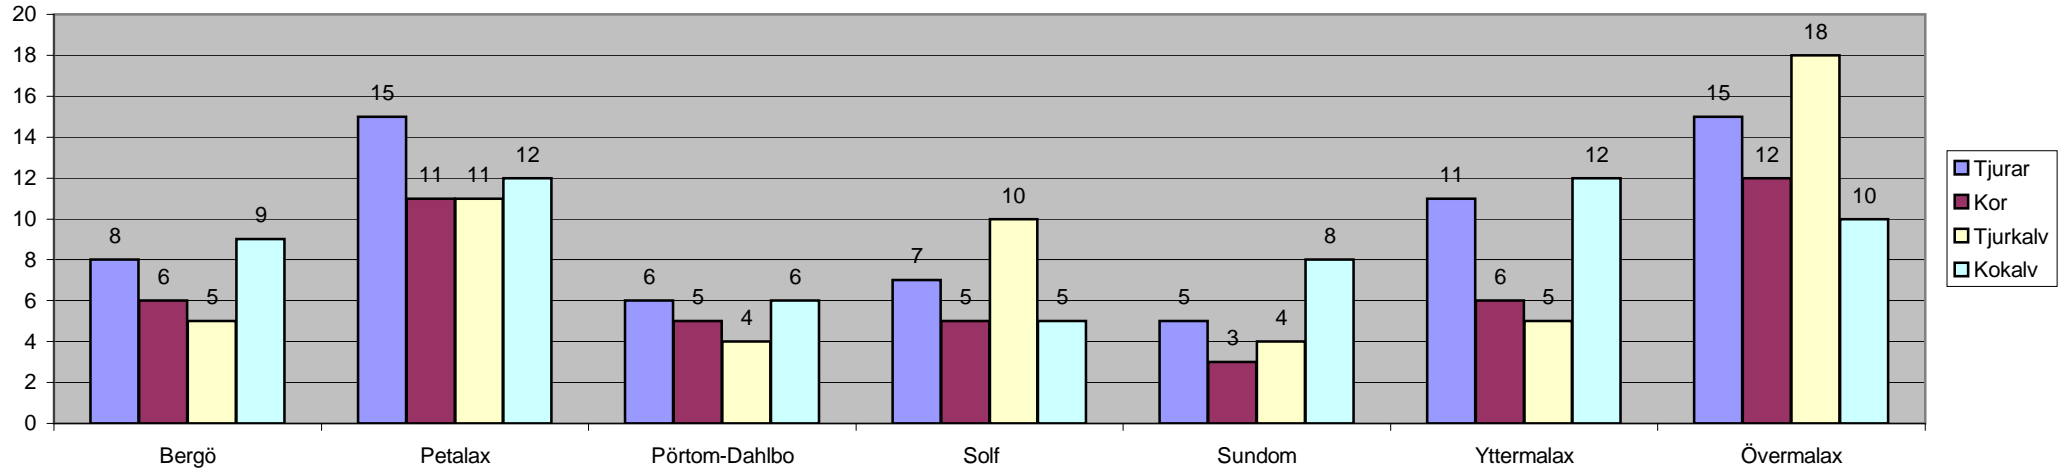

Fällda älgar i föreningarna 2020