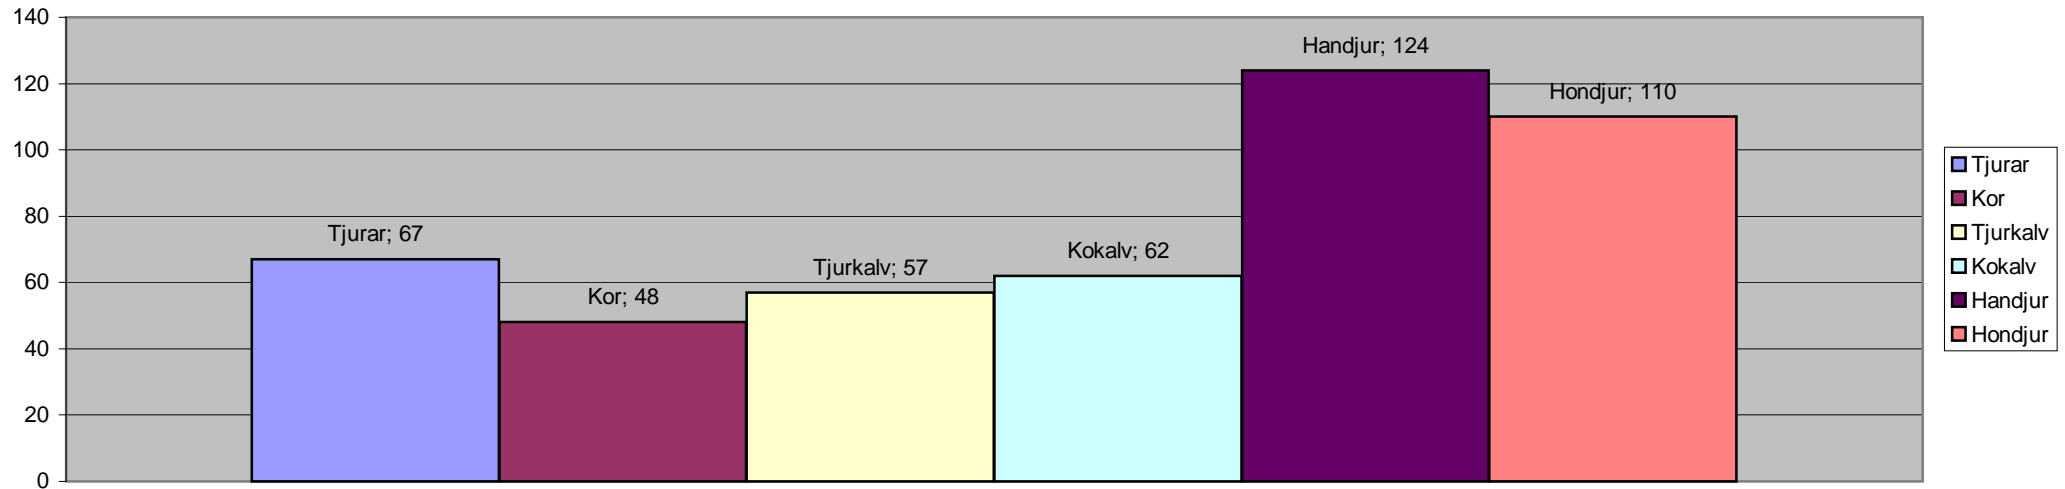

Fällda älgar i hela nejden 2020