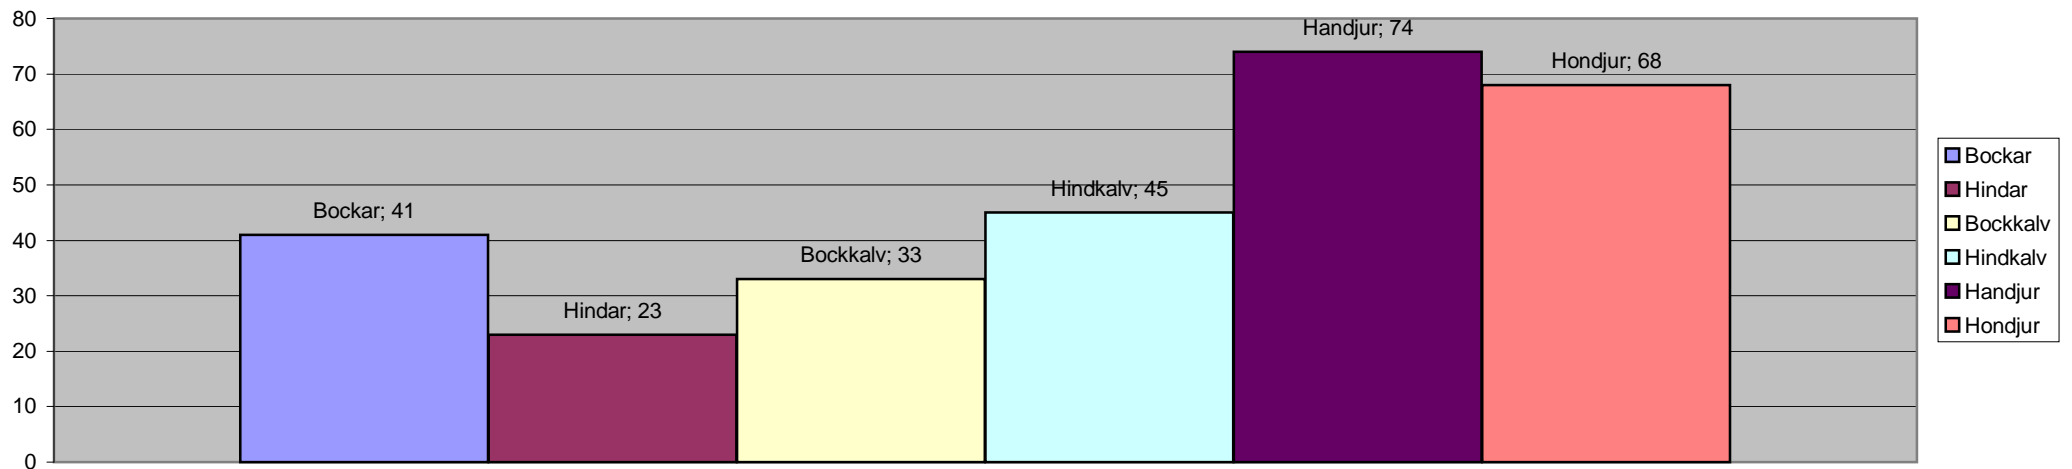

Fällda älgar i föreningarna 2020

Fällda älgar i hela nejden 2020

Fällda vitsvanshjortar i föreningarna 1.9.2020-15.2.2021

Fällda vitsvanshjortar i hela nejden 1.9.2020-15.2.2021

Fällda rådjur i föreningarna 1.1-31.12.2020