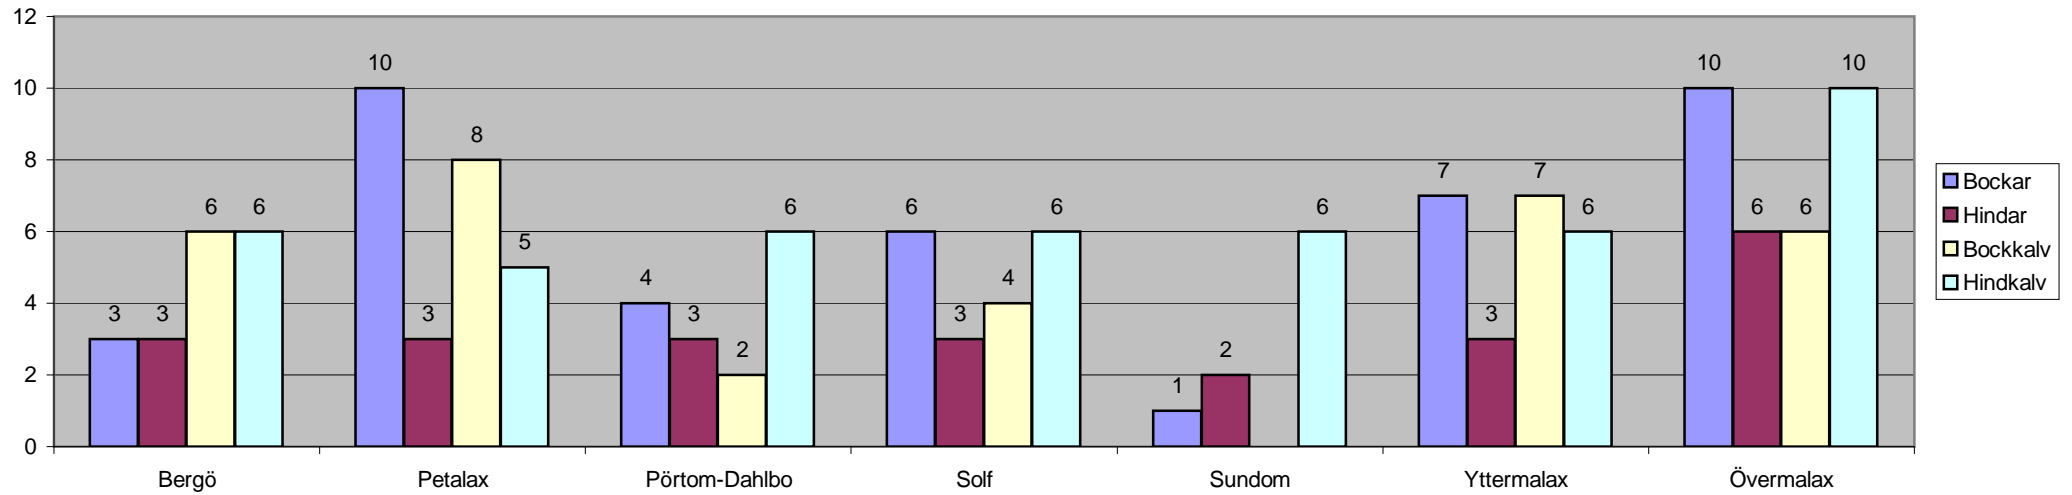

Fällda vitsvanshjortar i föreningarna 1.9.2020-15.2.2021