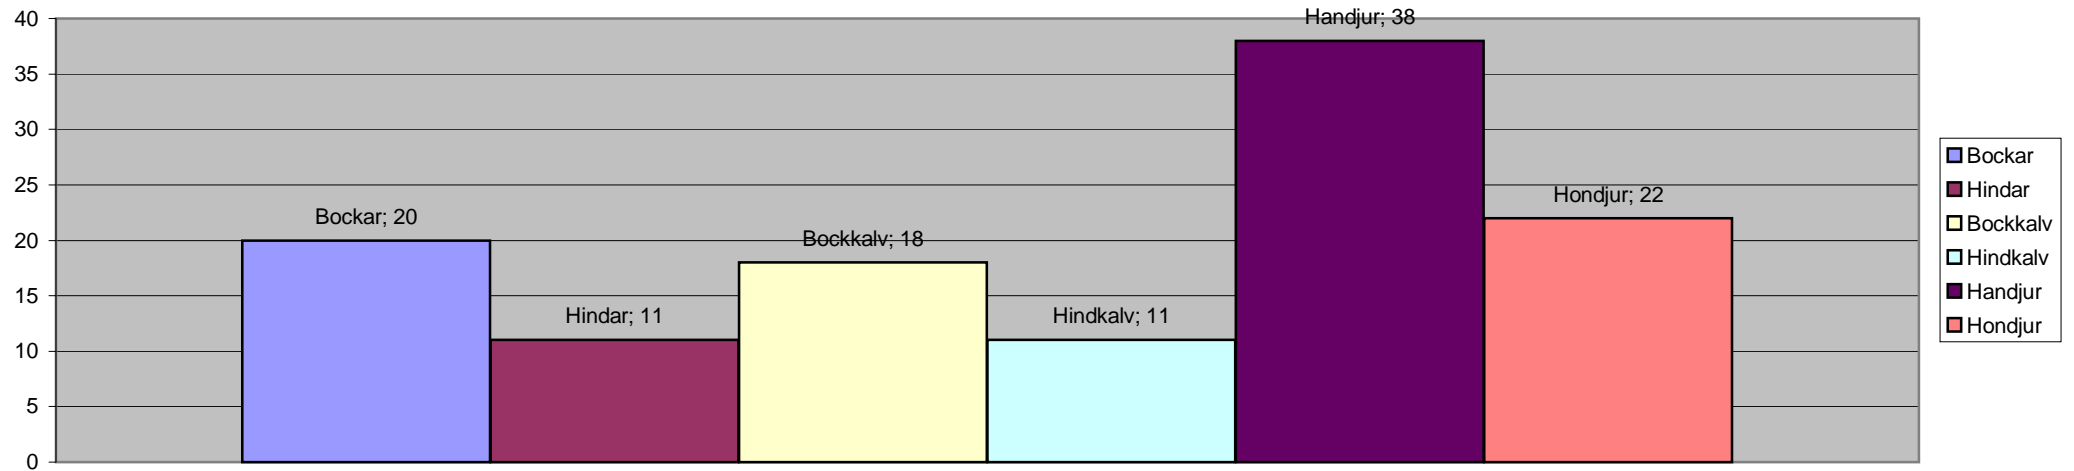

Fällda älgar i föreningarna 2016

Fällda älgar i hela nejden 2016

Fällda vitsvanshjortar i föreningarna 24.9.2016-31.1.2017

Fällda vitsvanshjortar i hela nejden 24.9.2016-31.1.2017

Fällda rådjur i föreningarna 1.1-31.12.2016