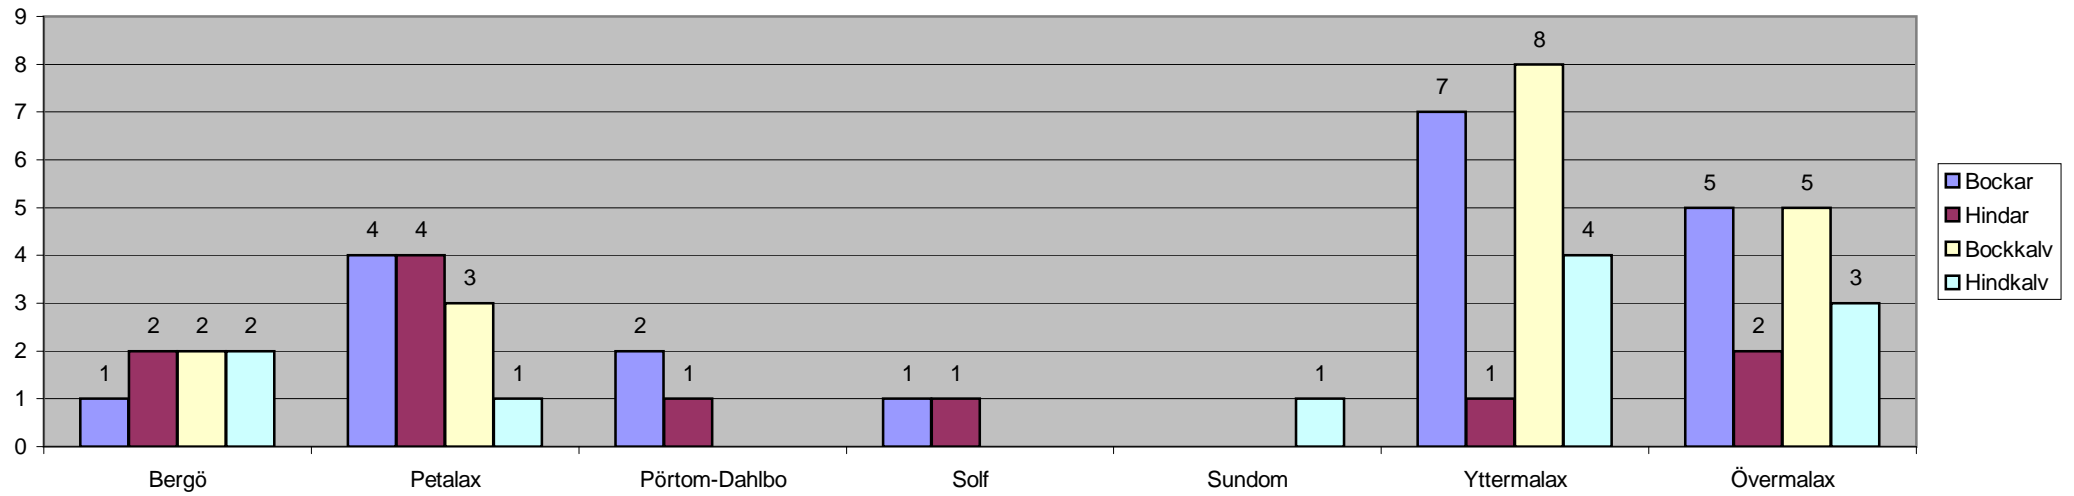

Fällda vitsvanshjortar i föreningarna 24.9.2016-31.1.2017