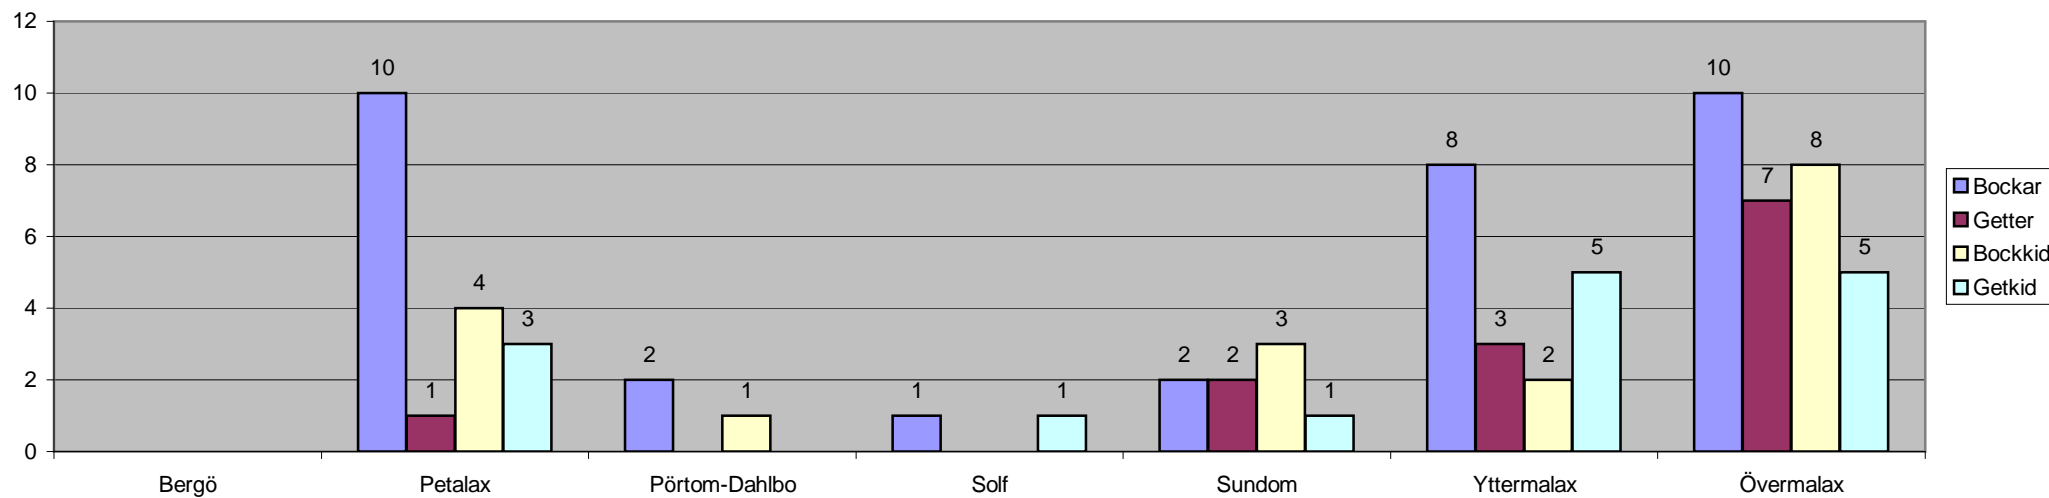

Fällda älgar i föreningarna 2016

Fällda älgar i hela nejden 2016

Fällda vitsvanshjortar i föreningarna 24.9.2016-31.1.2017

Fällda vitsvanshjortar i hela nejden 24.9.2016-31.1.2017

Fällda rådjur i föreningarna 1.1-31.12.2016