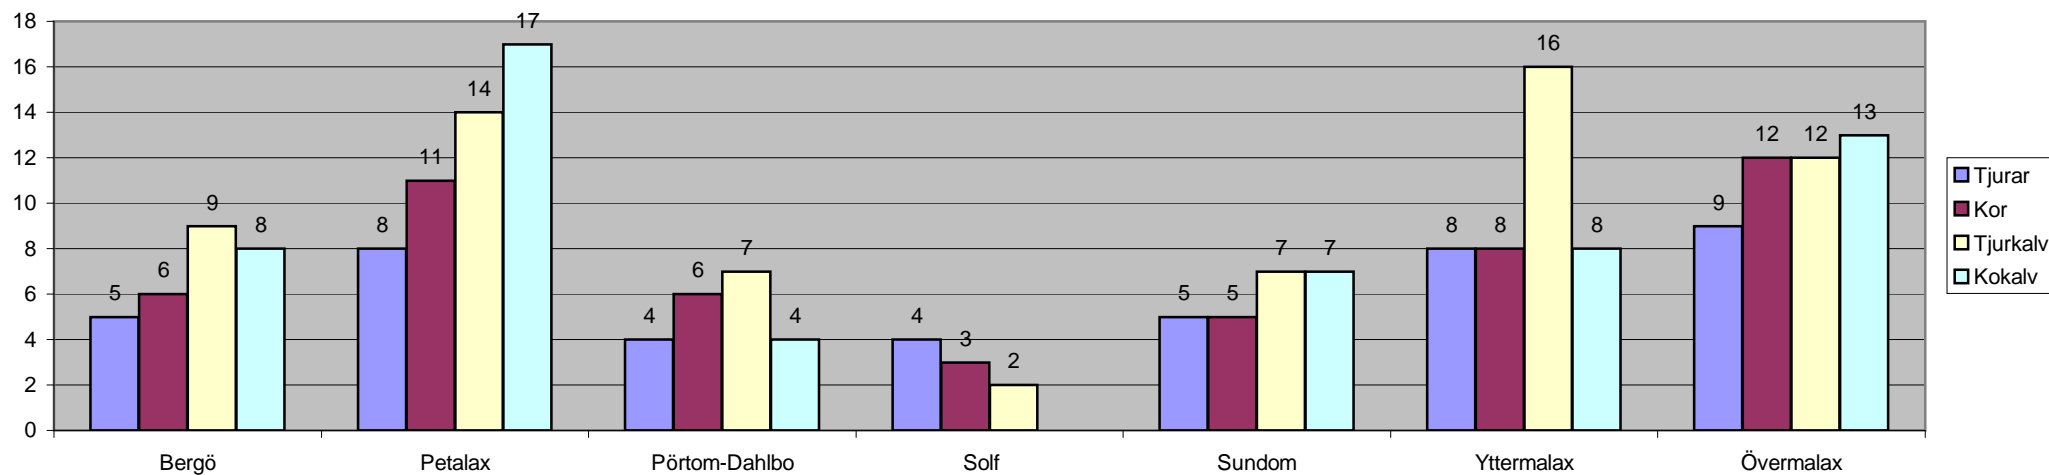

Fällda älgar i föreningarna 2016