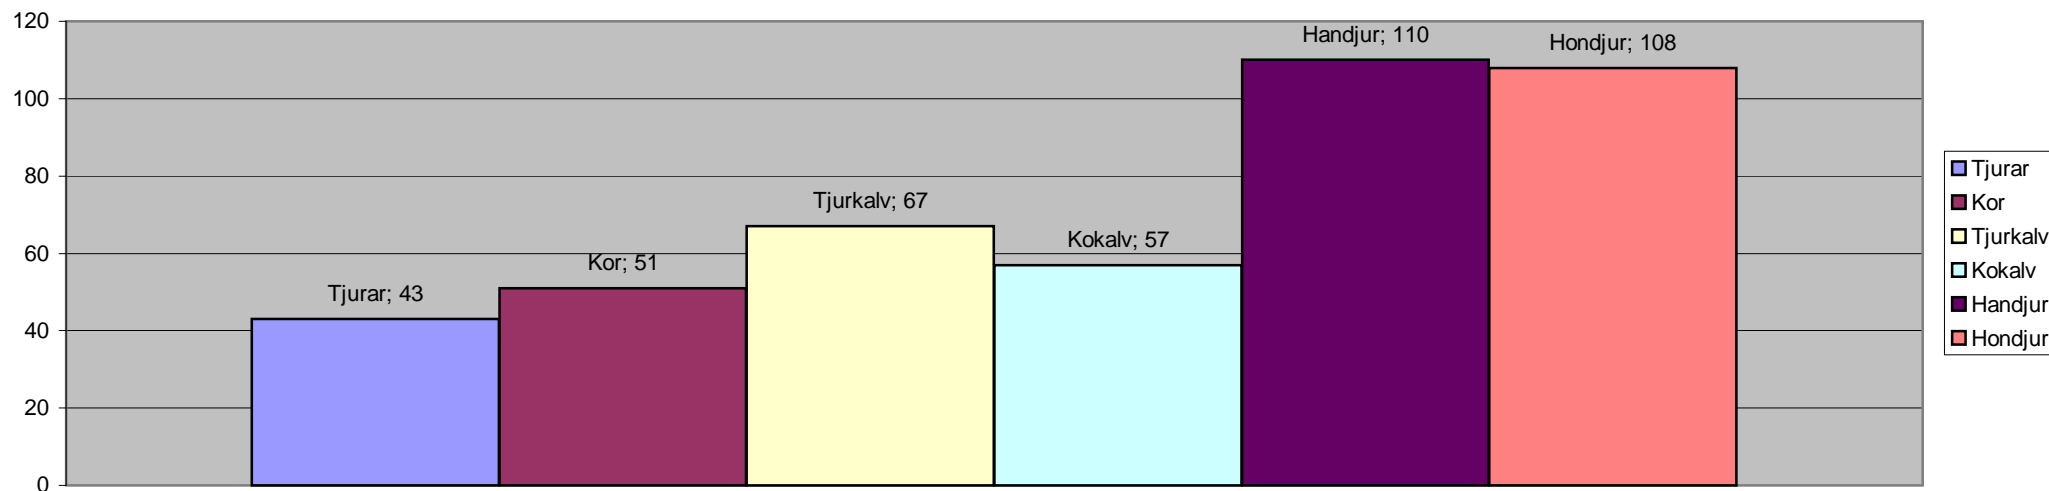

Fällda älgar i hela nejden 2016