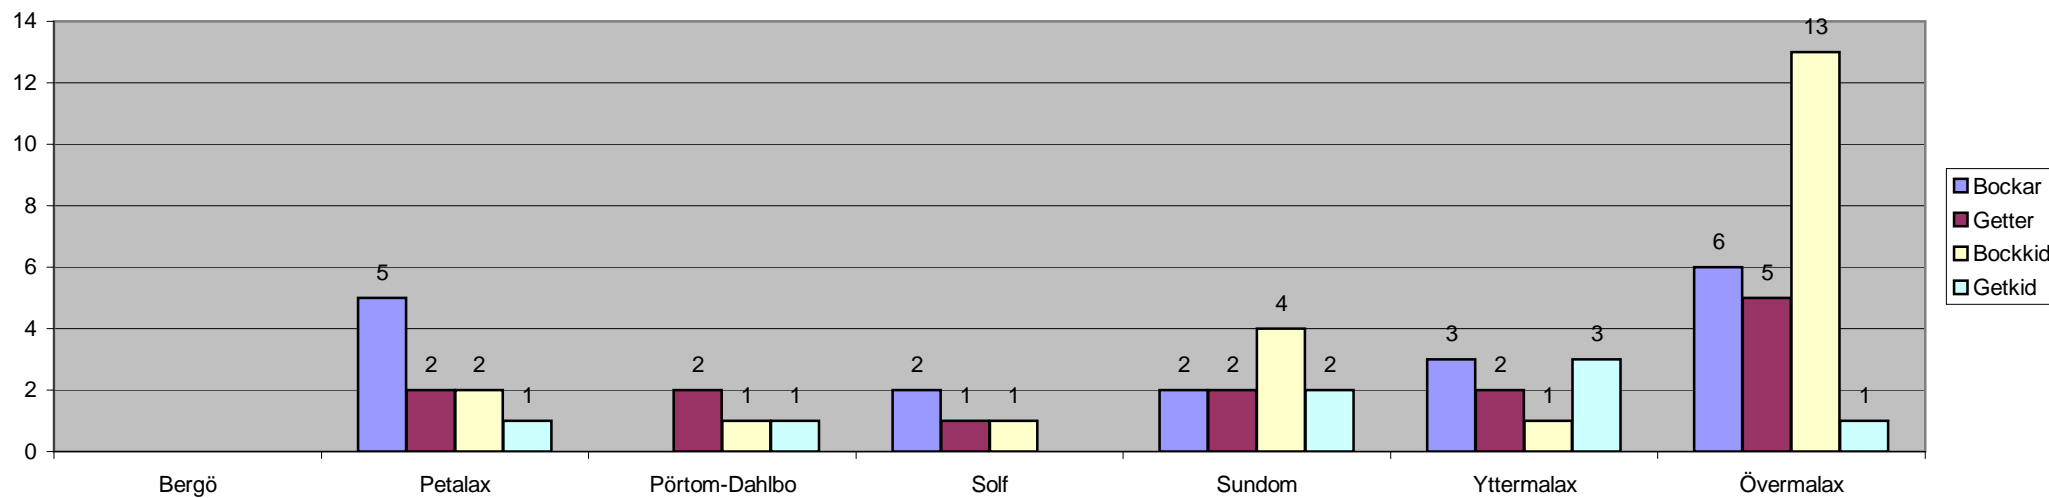

Fällda älgar i föreningarna 2014

Fällda älgar i hela nejden 2014

Fällda vitsvanshjortar i föreningarna 27.9.2014-31.1.2015

Fällda vitsvanshjortar i hela nejden 27.9.2014-31.1.2015

Fällda rådjur i föreningarna 16.5.2014-31.1.2015