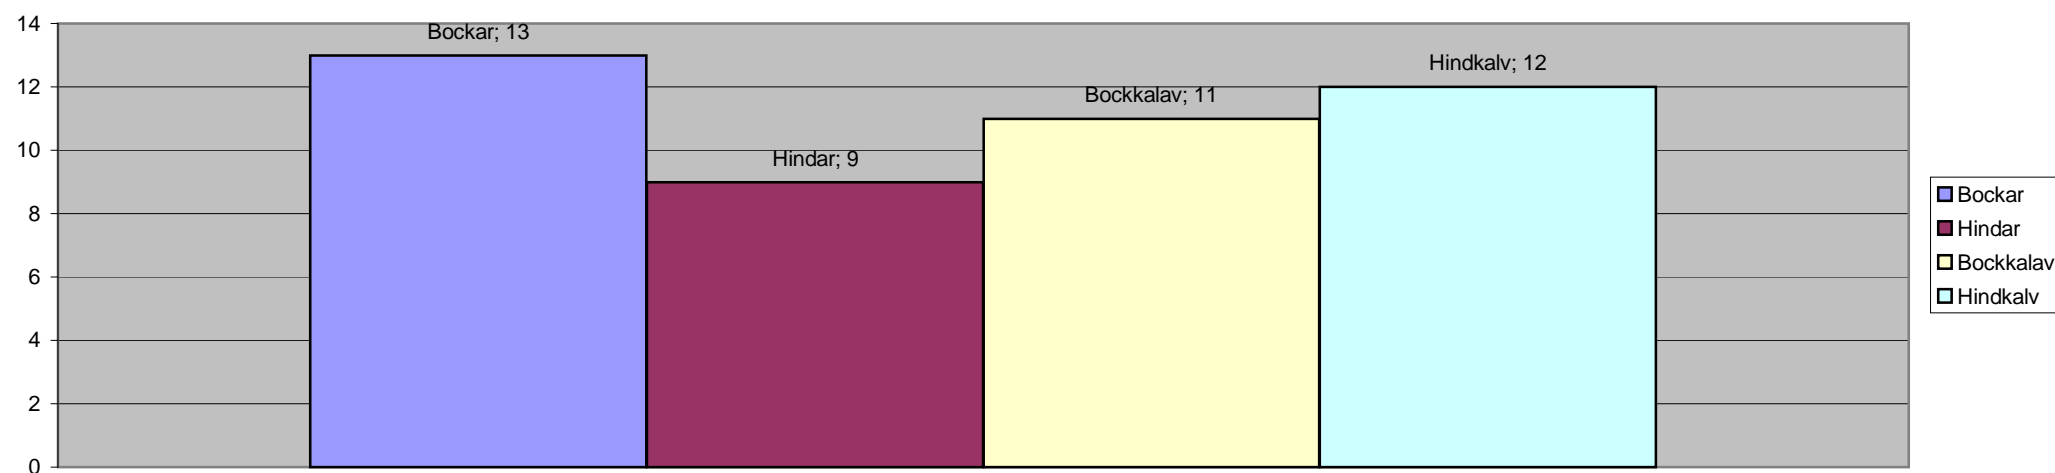

Fällda älgar i föreningarna 2014

Fällda älgar i hela nejden 2014

Fällda vitsvanshjortar i föreningarna 27.9.2014-31.1.2015

Fällda vitsvanshjortar i hela nejden 27.9.2014-31.1.2015

Fällda rådjur i föreningarna 16.5.2014-31.1.2015