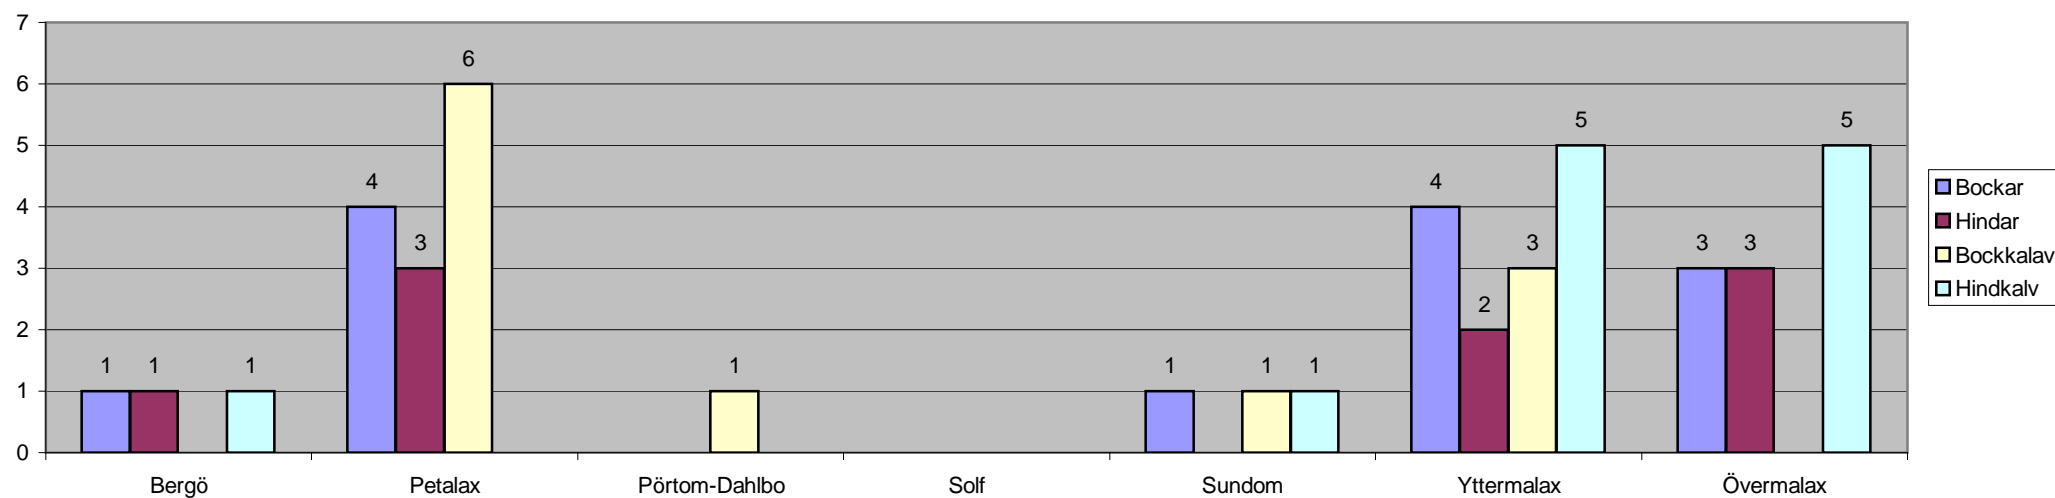

Fällda vitsvanshjortar i föreningarna 27.9.2014-31.1.2015