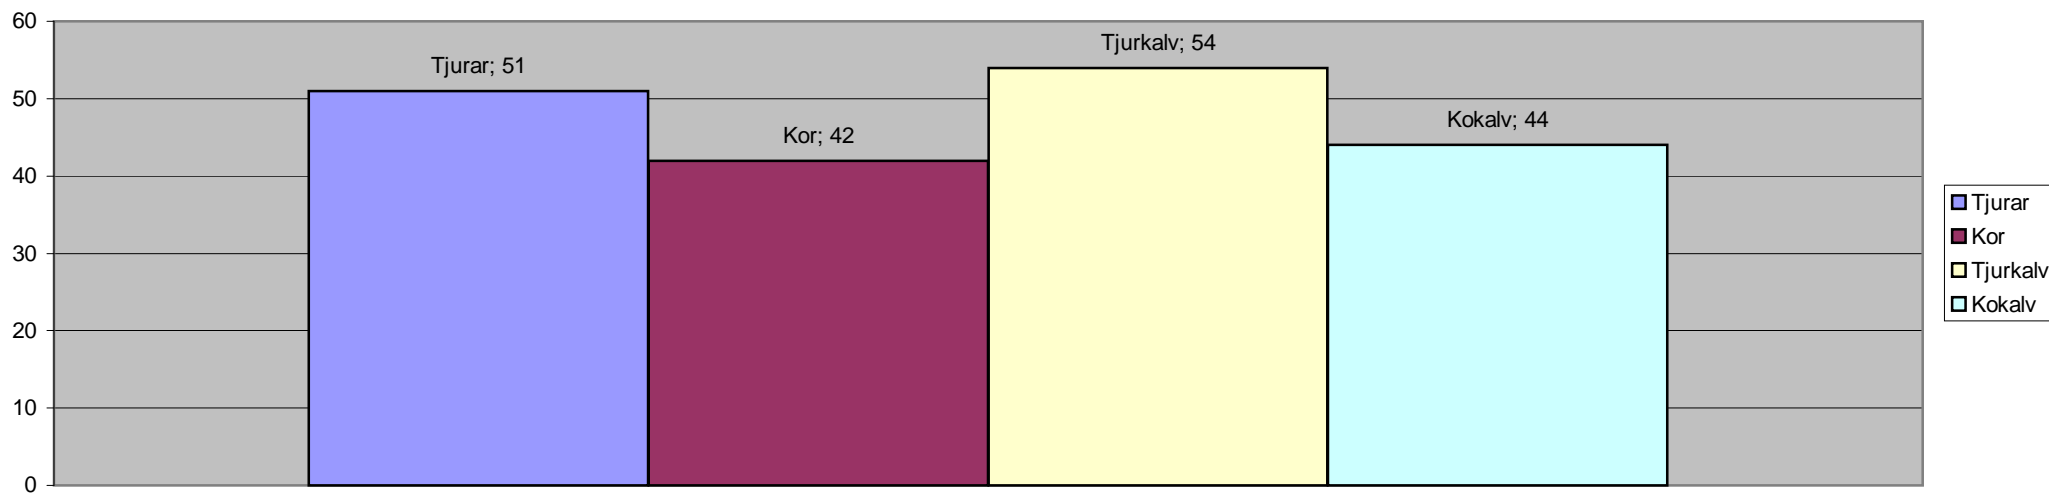

Fällda älgar i hela nejden 2014