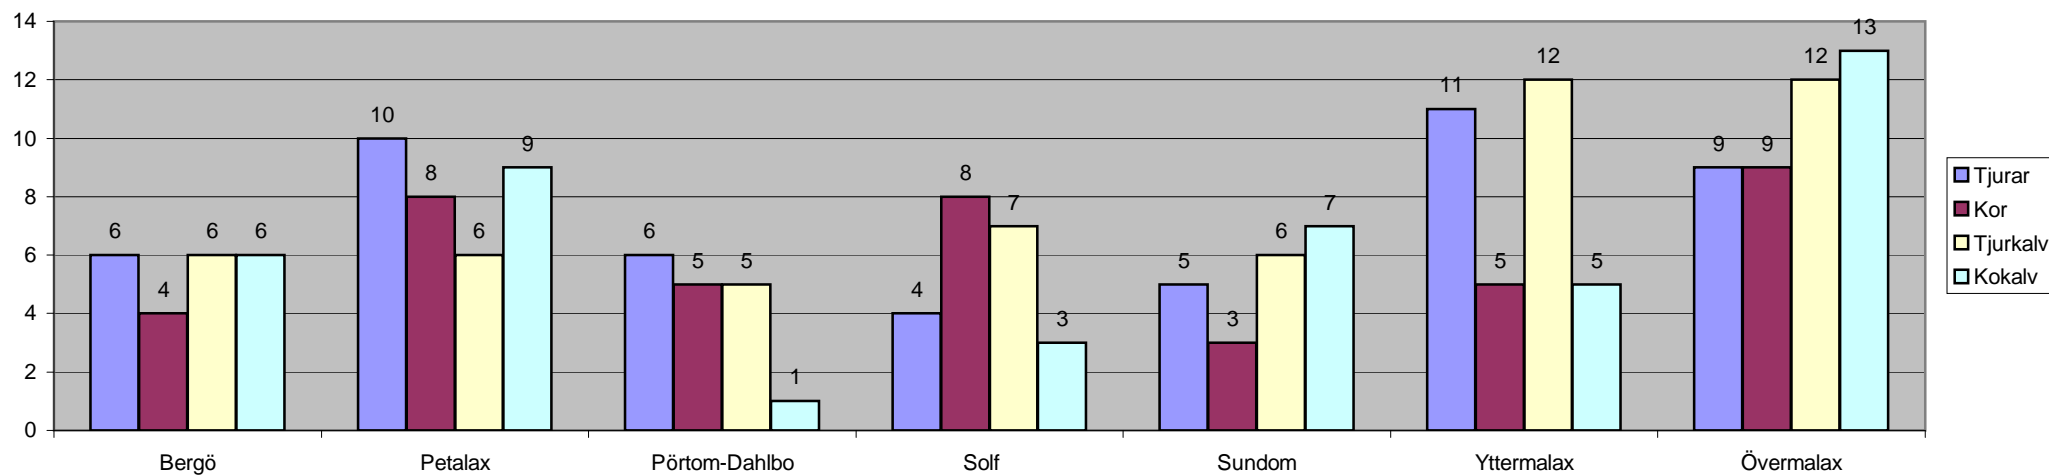

Fällda älgar i föreningarna 2014