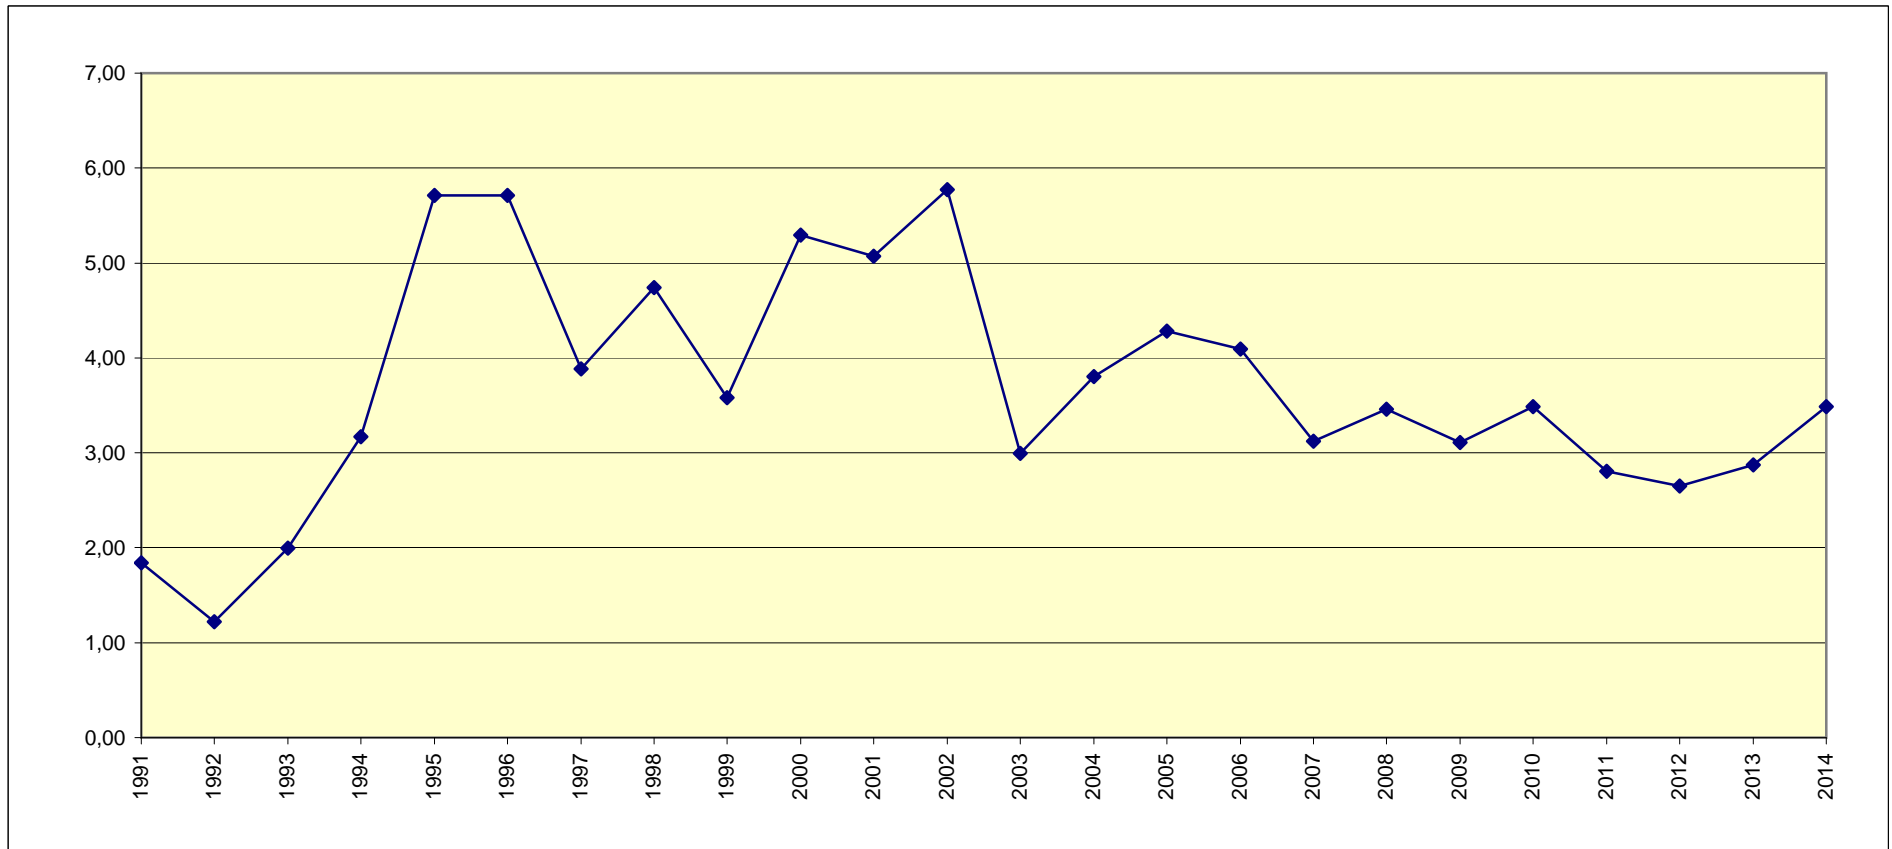

506 Malaxnejdens jaktvårdsförening
Älgstatistik 1991 – 2014

Älgar per 1000 ha enligt verkliga observationer eller uppskattningar

63062 ha

1991	1,84
1992	1,22
1993	2,00
1994	3,17
1995	5,71
1996	5,71
1997	3,89
1998	4,74
1999	3,58
2000	5,30
2001	5,07
2002	5,77
2003	3,00
2004	3,81
2005	4,28
2006	4,09
2007	3,12
2008	3,46
2009	3,11
2010	3,49
2011	2,81
2012	2,65
2013	2,87
2014	3,49